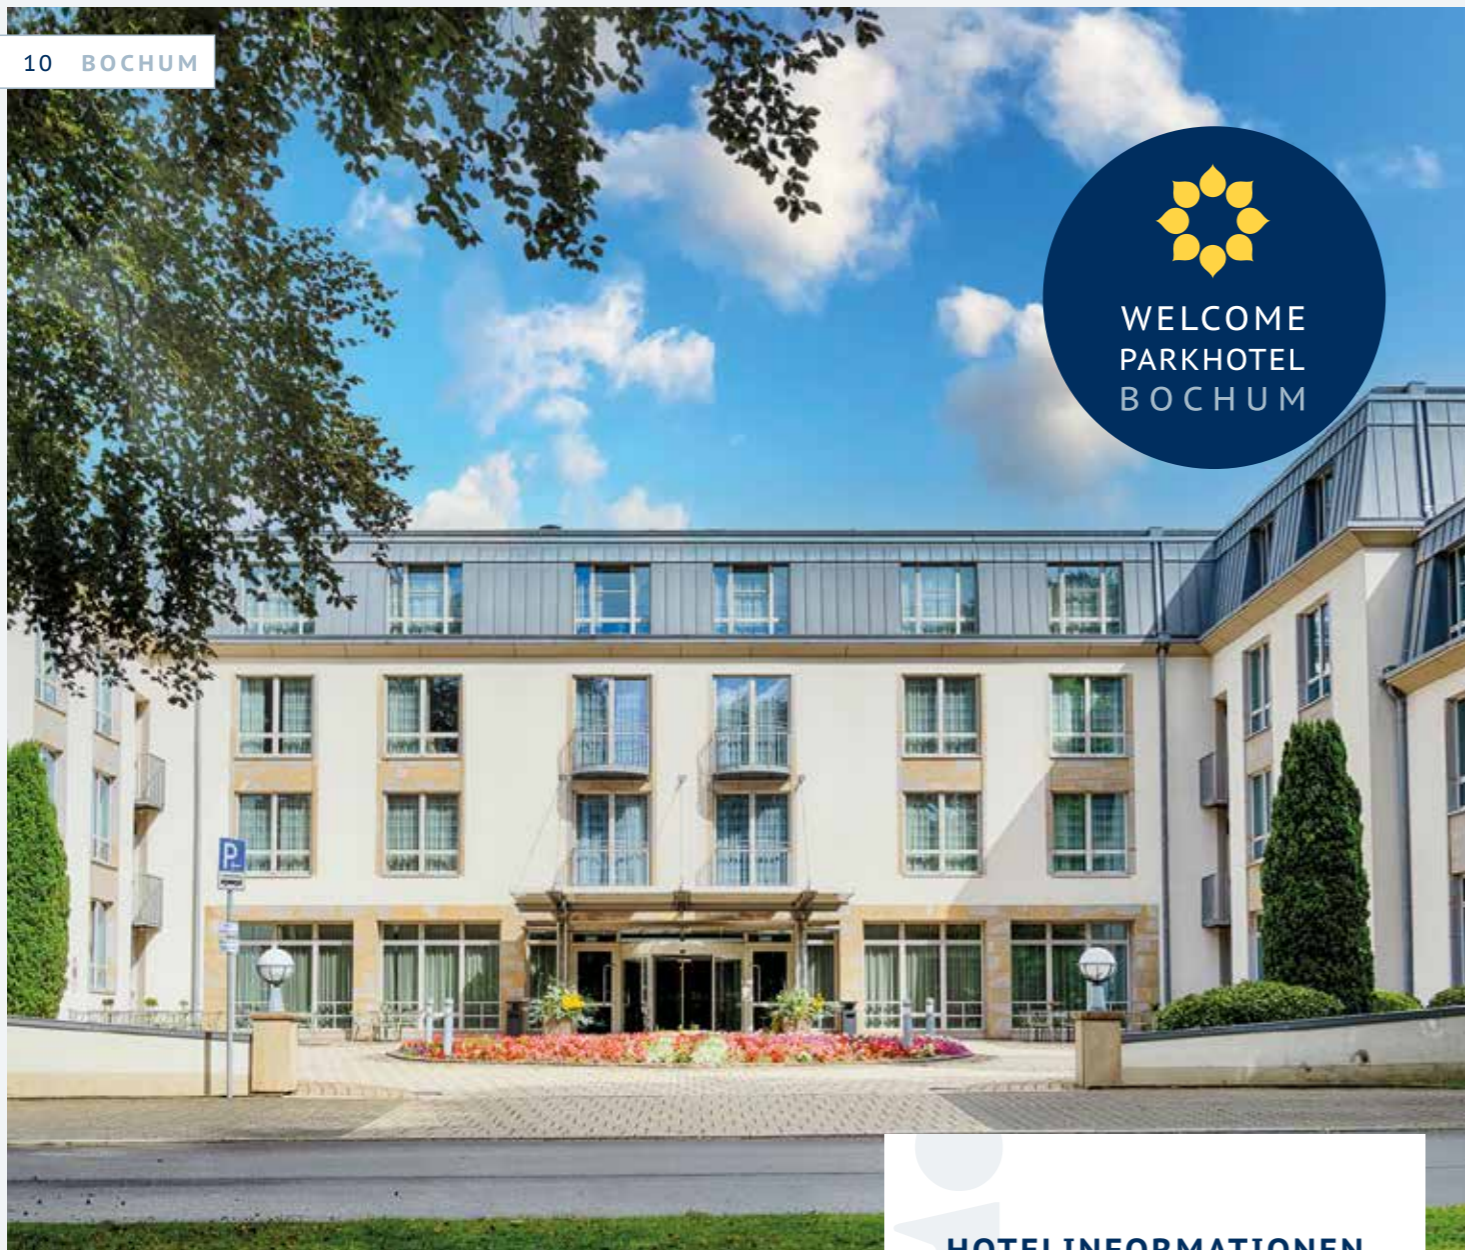

WELCOME HOTEL RESIDENZSCHLOSS BAMBERG

Am Ufer der Regnitz, nur wenige Gehminuten zur malerischen Altstadt, befindet sich das historische Welcome Hotel Residenzschloss **Bamberg**. Das gelungene Zusammenspiel von Barock und Moderne verleiht unserem Hotel ein einzigartiges Ambiente. Mit insgesamt 1000m² flexibler Tagungsfläche, 9 vielseitigen Veranstaltungsräumen und 120 Parkplätzen bieten wir Ihnen den idealen Rahmen für jede Art von Veranstaltung.

1000m² Fläche

HOTELINFORMATIONEN

- Zimmer **184**
- Tagungsräume **9**
- Personen max. **320**

VERBINDUNGEN

- Autobahn **3 km**
- Bahnhof **3 km**
- Flughafen **65 km**

KONTAKTDATEN

**WELCOME HOTEL
RESIDENZSCHLOSS BAMBERG**
Untere Sandstr. 32 · 96049 Bamberg
☎ 49 (0) / 951 6091 - 0
@ bam.meeting@welcome-hotels.com
🌐 www.welcome-hotels.com

RAHMENPROGRAMME

- > **Brauereibesichtigungen und Bierverkostungen** in verschiedenen Brauereien
- > **Stadtführungen** durch die Weltkulturerbestadt mit verschiedenen Inhalten (Nachwächterführung, Bierführung, Erlebnisführung)
- > **Schiffahrt** über Kleinvenedig, Erbaisel und Hafenerundfahrt (Regnitz + Main-Donaukanal)

WELCOME PARKHOTEL BOCHUM

Das Welcome Parkhotel **Bochum**, ein modernes Stadt- und Businesshotel in Bochum, befindet sich nur 15 Gehminuten vom Zentrum entfernt. Mit optimaler Verkehrsanbindung im Ruhrgebiet, zwischen Tierpark und Bochumer Stadtpark gelegen, bietet das Hotel Bochum erstklassigen Komfort in 106 renovierten Zimmern. Tagungsmöglichkeiten mit Parkblick für bis zu 100 Personen, ein Restaurant mit einladender Außenterrasse sowie ein abwechslungsreiches Frühstücksbuffet runden den Aufenthalt perfekt ab.